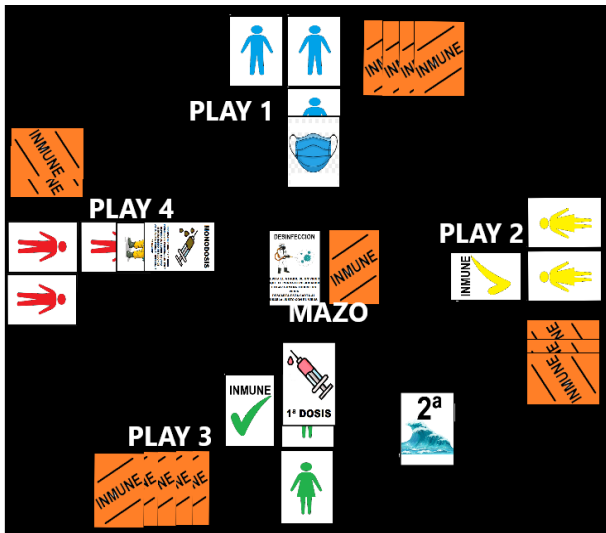

AUTOR: FER PRIMA
EMAIL: ferprigu@gmail.com
 **678 240 747**

- COMPETITIVO - GESTIÓN DE MANO Y ACCIONES
- PARTY - FAMILIAR - PUTEO
- TODOS LOS PÚBLICOS

**¿PODRÁS INMUNIZAR A LOS TRES PERSONAJES DE TU GRUPO ANTES QUE NADIE?
 PROTEGE A TUS PERSONAJES DEL ATAQUE DE PELIGROSOS VIRUS, Y SE EL PRIMERO EN
 INMUNIZARLOS PARA GANAR EL JUEGO.**

55 CARTAS - REGLAS

**JUEGO DE MECÁNICAS SENCILLAS, MUY RÁPIDO Y CON UN PUNTO NOTABLE DE ESTRATEGIA,
 DONDE LOS JUGADORES TENDRÁN QUE ELEGIR QUE ÚNICA ACCIÓN REALIZAR EN SU TURNO.**

EN ESTE RÁPIDO JUEGO TENDRÁS QUE ELEGIR UNA SOLA ACCIÓN DE CUATRO POSIBLES POR TURNO, (COGER CARTA- JUGAR CARTA- DESCARTAR- ACTIVAR PERSONAJE).

SI TERMINA LA 2ª OLA Y NADIE HA CONSEGUIDO INMUNIZAR A SUS TRES PERSONAJES, SE PUNTÚA Y FINALIZA EL JUEGO.

LAS CARTAS SIRVEN PARA PROTEGERTE O INFECTAR A OTROS JUGADORES.

TAMBIÉN HAY CARTAS ESPECIALES QUE PERMITEN DAR GIROS INESPERADOS AL JUEGO.

OTRAS TIENEN DOS ACCIONES, ASÍ QUE TENDRÁS QUE ELEGIR CUAL TE CONVIENE MÁS EN CADA MOMENTO.