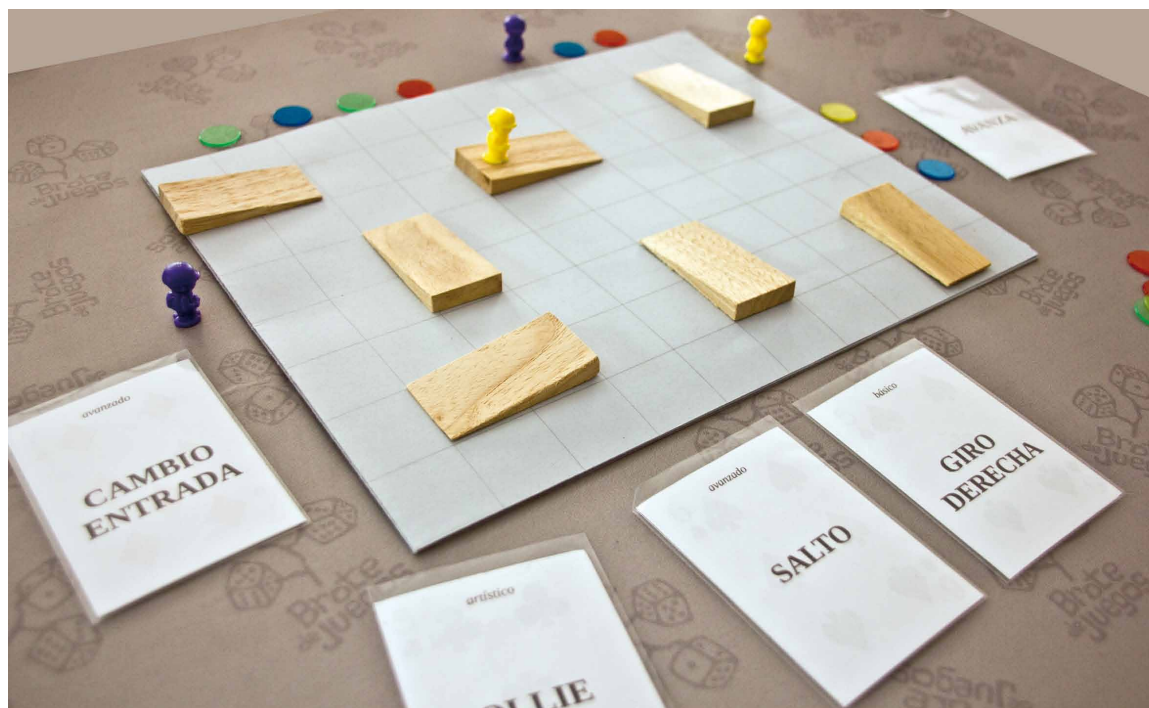

SKATE PARK

Componentes:
1 tablero,
10 rampas de
madera,
4 figuritas de
patinador,
54 cartas,
40 fichas de
colores

¡Mira qué trucos!

Skate Park recrea el aprendizaje de un patinador desde los movimientos más básicos hasta llegar a combinar trucos más complicados sobre un tablero tridimensional. Podrás crear un escenario distinto en cada partida colocando rampas, elementos urbanos y obstáculos en el tablero.

Mediante una sencilla programación de acciones y construcción de mazos aumentarás la dificultad conforme avanza el juego, hasta llegar a ser la estrella del skatepark.

Público:

Familiar / Mass
Market Buyer

Mecánicas:

Construcción de
mazos,
Programación de
acciones

Palabras clave:

Skate Park,
Patinadores

Queremos crecer juntos
y compartir nuestros
juegos contigo.

Quique Blasco 34 629 926 518
María Blasco 34 667 819 386
brotedejuegos@gmail.com
Sagunto (Valencia)