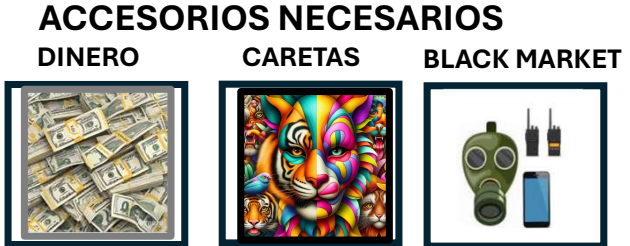

COMPONENTES DE LA BANDA OBLIGATORIOS