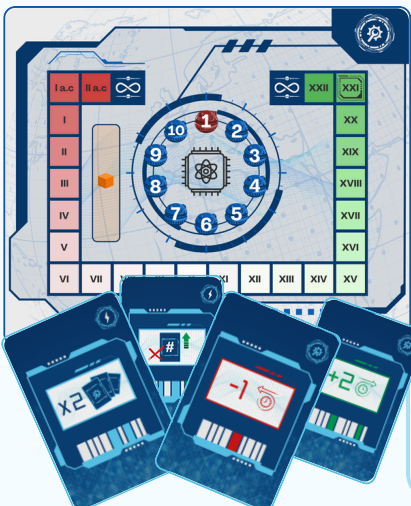

Deducción, engaño y estrategia te esperarán en este juego de roles ocultos. ¿Te atreves a embarcar?

Componentes

- 12 cartas de **Lealtad**.
- 12 cartas de **Personajes**.
- 70 cartas de **Configuración**.
- 20 cartas de **Artefactos**.
- 1 carta de **Líder/Veto**.
- 1 carta de **Piloto**.
- 9 **dados** (4 verdes, 4 naranjas y 1 negro).
- 2 **marcadores** (tiempo y nave).
- 1 **tablero**.

Cómo jugar

Fase 1: Configuración.

Cada jugador configurará la máquina del tiempo en secreto, para viajar a los siglos objetivo. Cuidado con los impostores que tratarán de sabotear los viajes. ¡Intentad revelar sus jugadas!

Fase 2: Viaje Temporal.

Moved la máquina tantos siglos como el resultado de la configuración y descubrid el destino de vuestro viaje. Los objetivos conseguidos otorgarán artefactos únicos con poderosas habilidades.

Reunid los 4 objetivos y volved sanos y salvos. Sed rápidos, ya que existen viajes limitados u ¡os quedareis atrapados en el tiempo!

Puntos fuertes

- **Combinación original** de una temática de **viajes en el tiempo** y una divertida mecánica de **roles ocultos**.
- **Juego party y familiar**, de 5 hasta 12 jugadores. ¡Ideal para familia y amigos!
- **Tensión hasta el final** de la partida, que incentiva querer revancha.
- **Debates estratégicos, risas e interacción constante** entre jugadores.
- **Aprendizaje fácil** y mecánicas sencillas.
- **Alta rejugabilidad**, con variedad de combinaciones entre personajes y roles.