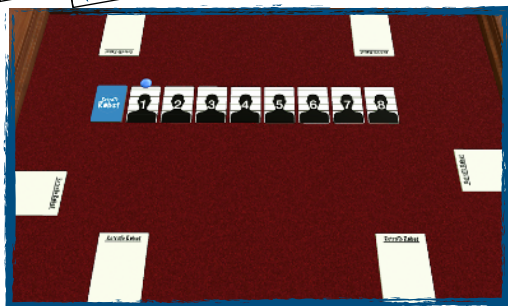

Retrato Robot

Un party cooperativo de comunicación limitada para jugar con familia o amistades

 de 4 a 8 jug.

 +8 años

 10'-15'

COMPONENTES

72 cartas de criminal

8 cartas de rueda de reconocimiento

8 cartas guía

8 pizarras borrables

8 rotuladores borrables

1 marcador de ronda

La ciudad está infestada de criminales. Solo con una buena comunicación se podrán realizar los retratos robot que permitan arrestarlos.

¡No hay tiempo que perder! ¿Estáis a punto?

¡ACTÚA!

Toma una carta de criminal y represéntalo con mímica.

¡DESCRIBE!

¿Has entendido algo de la mímica que has visto? ¡Pues descríbelo!

¡DIBUJA!

Traza el retrato robot a partir de la descripción que has escuchado.

¡IDENTIFICA!

Una rueda de reconocimiento con 8 sospechosos: ¿identificarás al criminal que buscas?

PUNTOS FUERTES

Desarrolla múltiples habilidades.

Público amplio e intergeneracional.

Alta interacción, muchas risas.